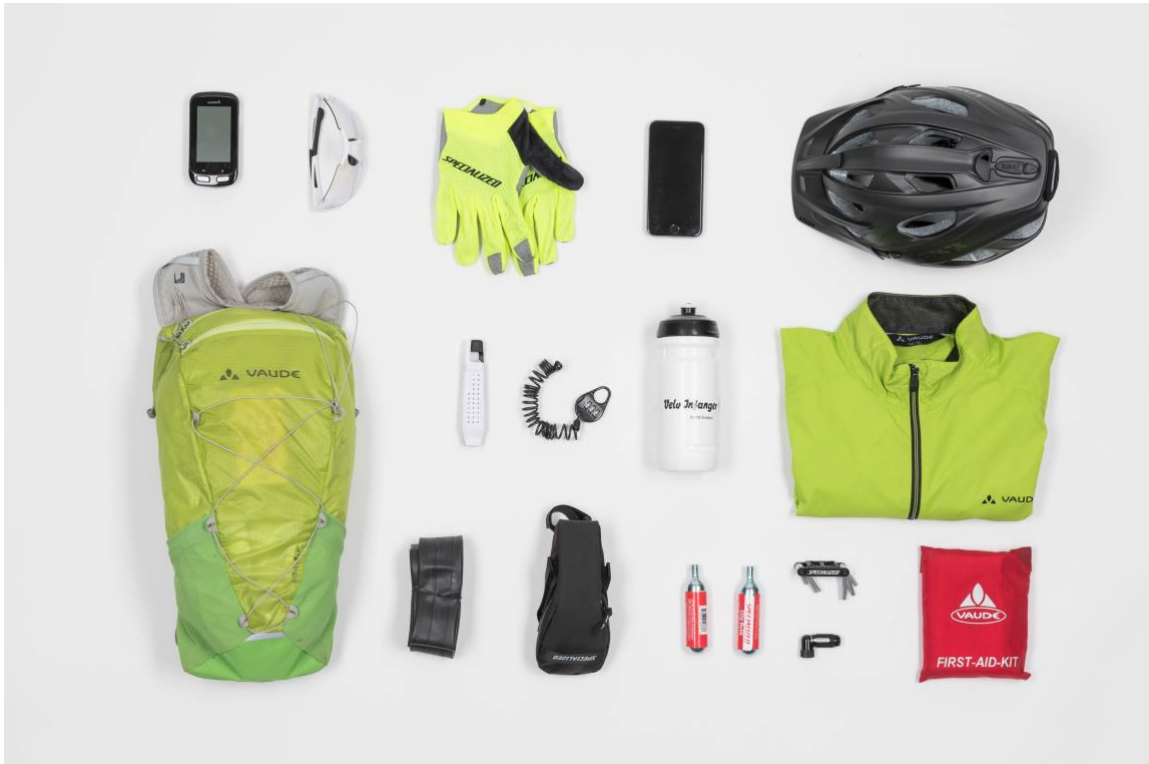

# Velo Infanger

Erstfeld

## PACKLISTE FÜR EINE GELUNGENE TAGESTOUR

- Pneuhebel
- Ersatzschlauch mit passendem Ventil
- Pumpe oder Patrone passend zum Ventil
- Mini-Tool
- GPS
- Rucksack 9Liter
- Satteltasche
- Bidon
- Brille
- Helm
- Handschuhe
- Windjacke
- Knieschoner
- Armlinge
- Riegel
- Geld
- EC Karte
- Erste. Hilfe klein
- Batterie Licht
- Schloss
- Kabelbinder